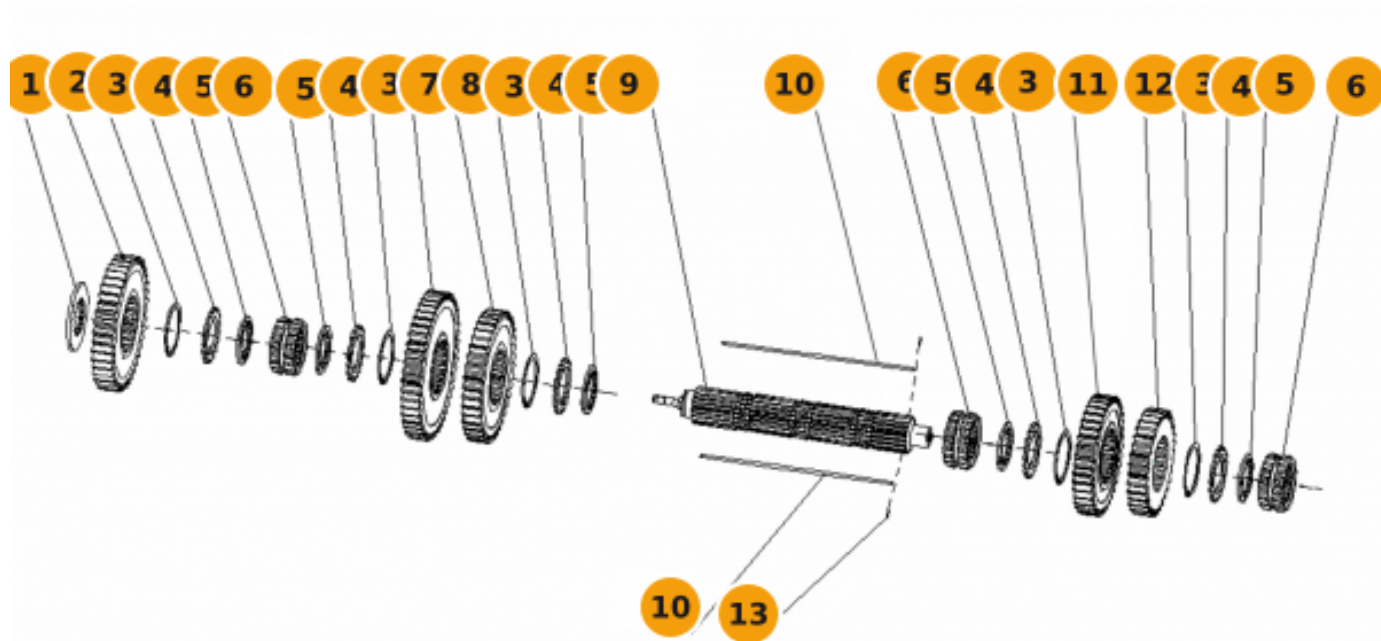

Электронный каталог запчастей

HW18709

HW18709

Другие каталоги запчастей доступны на сайте

dcparts.ru

© 2016–2026 DCPARTS. Все права защищены.

Оглавление

Вал вторичный КПП	3
Вал промежуточный левый КПП	4
Вал промежуточный правый КПП	5
Вилка переключения 1-й и 2-й передачи КПП	5
Вилка переключения 3-й и 4-й передачи КПП	5
Вилка переключения заднего хода и пониженной передачи КПП	5
Демультпликатор КПП	5
Задняя крышка КПП	5
Картер КПП	5
Картер сцепления КПП	5
Крышка-стакан подшипника первичного вала КПП	5
Механизм управления переключением передач КПП	5
Первичный вал КПП	5
Устройство блокировки вилок переключения передач КПП	5
Устройство кожуха сцепления слева КПП	5
Устройство кожуха сцепления справа КПП	5

Вал вторичный КПП

Поз.	Артикул	Наименование	Кол-во
1	WG2210040002	Шайба поддерживающая шестерню задней передачи	
2	WG2210040007	Шестерня задней передачи (оригинал)	
3	WG2229040003	Кольцо стопорное ведомого вала	
4	WG2210040012	Шайба шестерни HOWO	
5	AZ2208040001, WG2210040021,	Шайба шестерни фиксирующая	
6	WG2210040210, WG2210040010	Муфта переключения передач	
7	WG2210040103	Шестерня пониженной передачи (оригинал)	
8	WG2210040106	Шестерня 1-й передачи вторичного вала HOWO (оригинал)	
9	AZ2203040102, AZ2210040102	Вал вторичный	
10	WG2229040002, WG2229040101,	Шестигранный ключ длинный короткий	
11	WG2210040105	Шестерня 2-й передачи вторичного вала HOWO	
12	WG2210040104	Шестерня 3-й передачи вторичного вала HOWO	
13	Q5280310	Штифт M5x14 SHAANXI FAST GEAR	