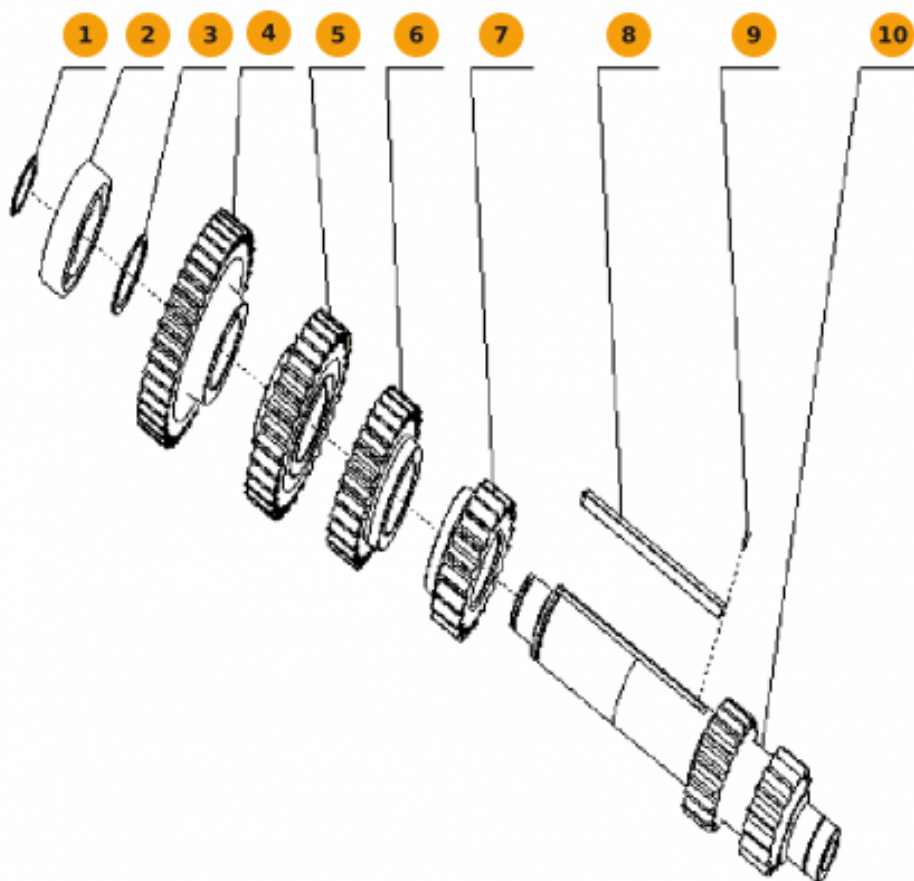

Вал промежуточный левый КПП

Поз.	Артикул	Наименование	Кол-во
1	Q43145	Кольцо стопорное	
2	AZ9003320309, 370309Y,	Подшипник	
3	Q43160	Комплект колец стопорных	
4	AZ2210030105, WG2210030105	Шестерня 4-й передачи промежуточного вала HOWO	
5	AZ2210030006, WG2210030006	Шестерня 3-й передачи промежуточного вала HOWO	
6	AZ2210030104, WG2210030104	Шестерня 2-й передачи промежуточного вала HOWO	
7	AZ2210030203	Шестерня 2-й передачи промежуточного вала	
8	WG2229030101, AZ2229030101	Шпонка промежуточного вала	
9	Q5280514	Штифт	
10	AZ2203030101	Вал промежуточный левый в сборе	
10	AZ2210030101	Вал промежуточный левый HOWO